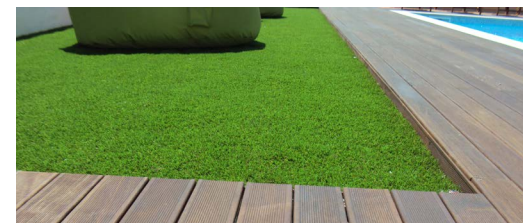

MORADIA PRIVADA

CASAL DOS PISCOS, TORRES NOVAS

data de projecto **DEZ 2012**

coordenação do projecto **Arq.º João Assis**

data da conclusão de obra **DEZ 2013**

área de intervenção **4100m²**

Este jardim privado foi alvo de uma requalificação paisagística, que permitiu estabelecer várias formas e funções que respondessem às necessidades da família requerente e também à necessidade de enquadramento com a restante área privada. É um espaço dotado de equipamentos essenciais ao usufruto do jardim no seu todo (piscina, espaço de recreio infantil, lago, etc.). A interface criada para ligar o espaço verde de aproximação à casa e a mata, é representada pelo prado florido na encosta. Trata-se de um espaço exterior que respeita a paisagem, e enquadra-se nela, satisfazendo os requisitos do cliente.

SOLUÇÕES

02 CHARCA

03 PISCINA

04 PRADO FLORIDO

05 PARQUE INFANTIL

06 BORDADURA ARBUSTIVA

07 PAVIMENTO EM CHULIPA

08 RELVADO SINTÉTICO